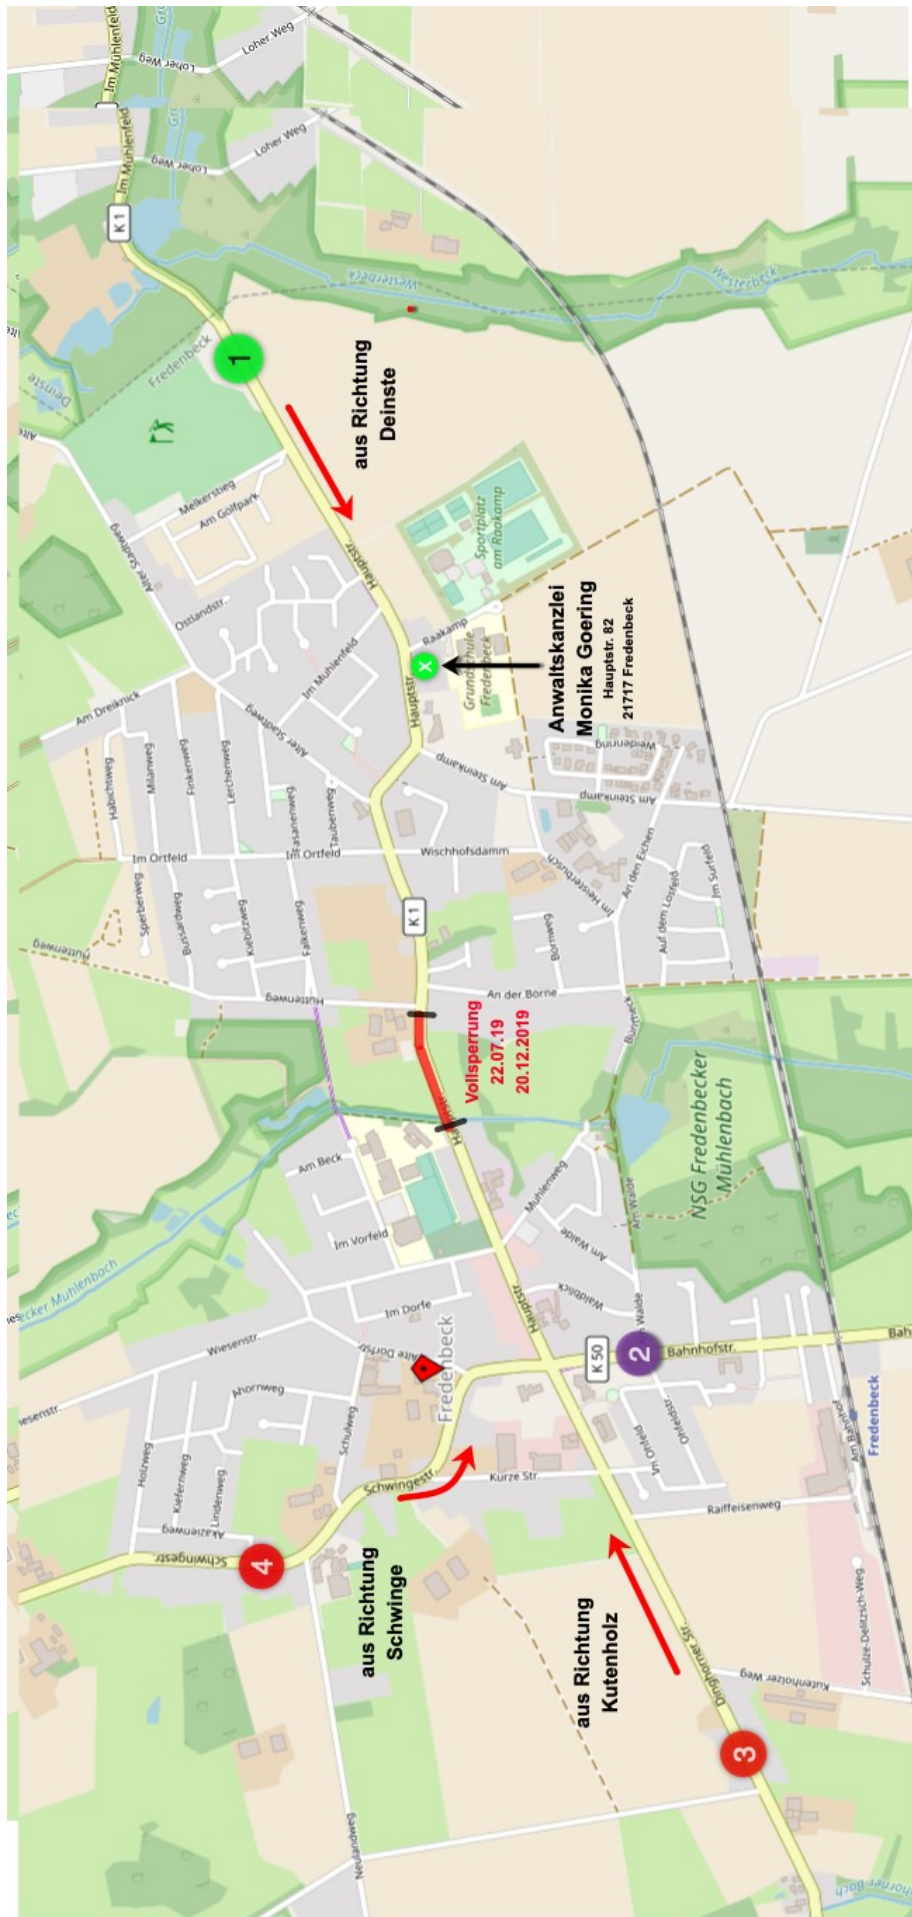

Übersichtsplan Sperrung K1 / Hauptstraße in Fredenbeck