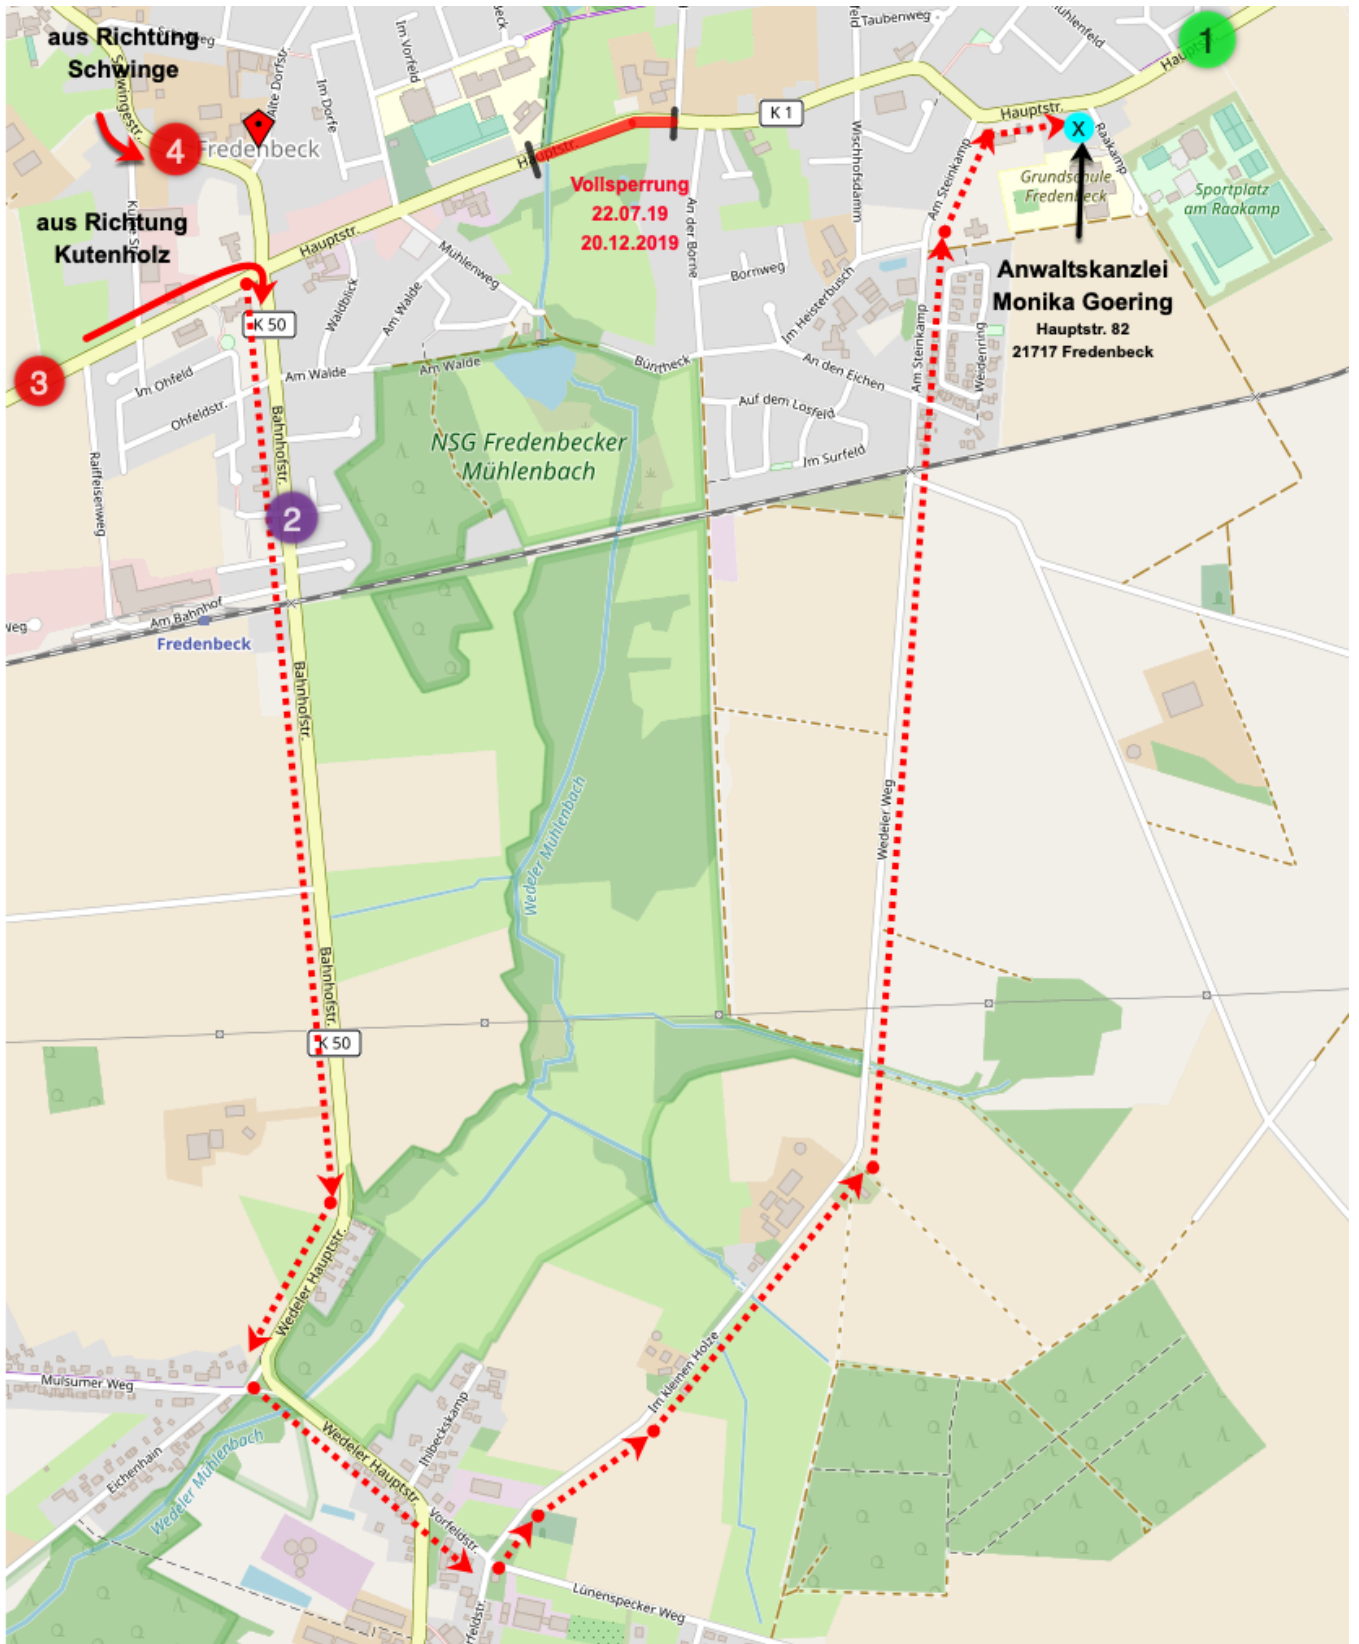

Umleitungsempfehlung über Wedel 2

© Openstreetmap.org / Daten von OpenStreetMap - Veröffentlicht unter ODbL